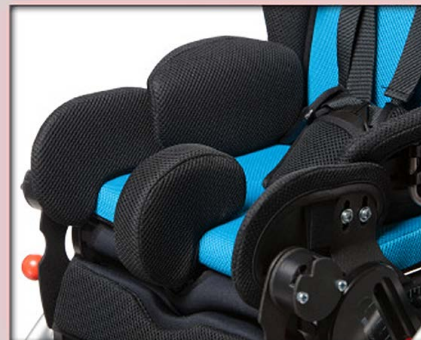

Sædeenheden forflyttes hurtig fra et til andet understel og kan monteres og bruges i begge køreretninger.

Med muligheden for vinkelindstilling til ryg og tilt er det muligt at give den nødvendige variation og et bredt tilbehørsprogram er med til at give barnet den optimale siddestilling og støtte.

Monteres i
begge
retninger

- Siddedybde *indstillelig 14-30 cm*
- Tilt 40° og rygvinkel 160° *trinløst indstilling*
- Understel *klapbart og praktisk*
- Praktiske bremses monteret på skubbebøjlen
- Bredt tilbehørsprogram

• **Liggeposition**

Der er også mulighed at indsætte et ekstra sæde under sædeenheden til et ekstra barn ved brug af tilbehør.

Affjeldring og drejestop i forhjulene.

Solbeskyttelse.

Tilbehør

Thorax-sidestøtter

Sidestøtter til overkroppen

Abduktionskile

Bord

5-Punkt sele

Ankelbespænding

Farve orange/sort

Farve blå/sort

Ekstra sæde